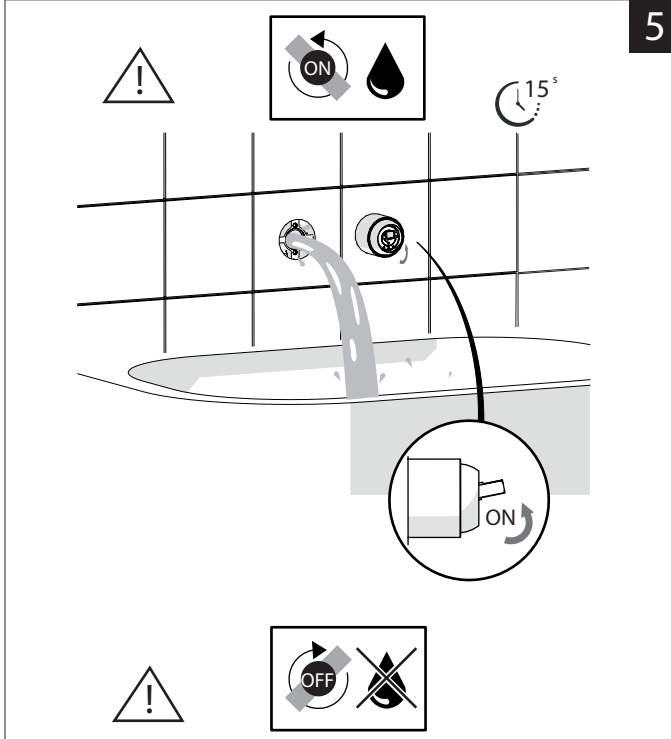

Not included / Non incluso / Non Inclus / Nie zawarty/ No incluido / Nao incluido

1

SE NON CROMATO  
IF NO CHROME

- IT** La finitura della parte estetica deve corrispondere a quella della parte incassata. Se non corrisponde bisogna svitare l'anello CROMATO e avvitare l'anello in finitura fornito solo nel kit della parte estetica.
- EN** The finish of the external part must be combined with the finish of the flush-fit part. If it does not match, unscrew the CHROME ring and screw the finishing ring supplied only in the kit of the aesthetic part.

RIFERIMENTO IISTRWE81198#---STD  
REFERENCE

2

Ø MAX 55 mm

4

3

5

**NOBILI**

www.nobili.it