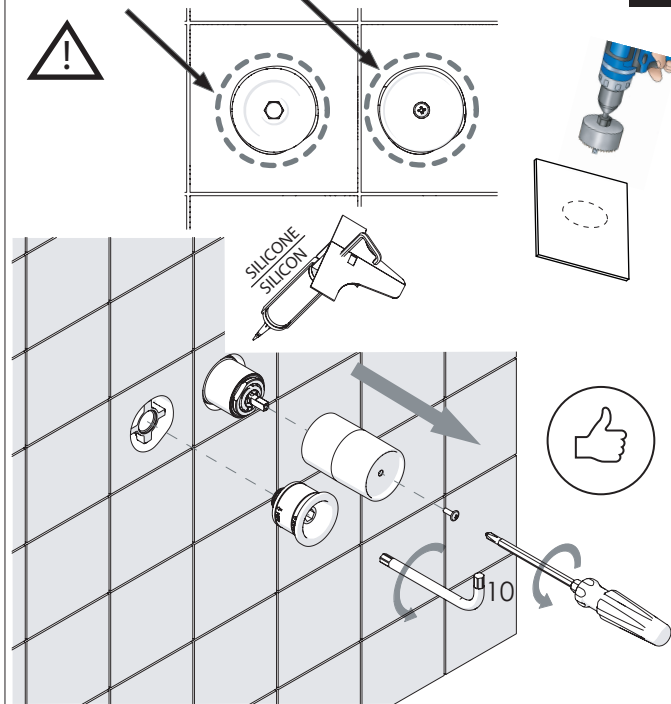

Not included / Non incluso / Non Inclus / Nie zawarty/ No incluido / Nao incluido

1

SE NON CROMATO  
IF NO CHROME

- IT** La finitura della parte estetica deve corrispondere a quella della parte incassata. Se non corrisponde bisogna svitare l'anello CROMATO e avvitare l'anello in finitura fornito solo nel kit della parte estetica.
- EN** The finish of the external part must be combined with the finish of the flush-fit part. If it does not match, unscrew the CHROME ring and screw the finishing ring supplied only in the kit of the aesthetic part.

RIFERIMENTO IISTRWE81198#---STD  
REFERENCE

2

Ø MAX 55 mm

4

3

5

**NOBILI**

www.nobili.it