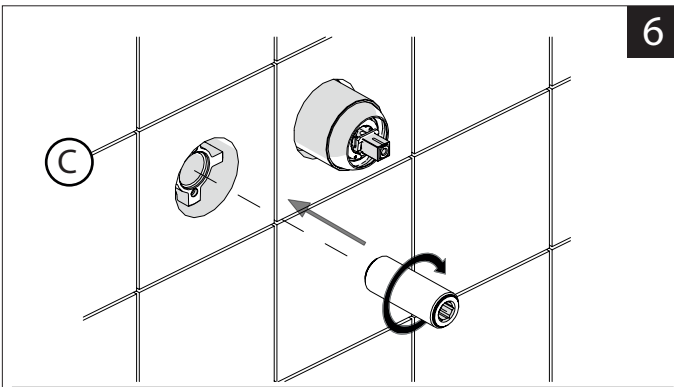

RIFERIMENTO IISTRWE81198#---STD  
REFERENCE

2

Ø MAX 55 mm

4

3

5

**NOBILI**

www.nobili.it