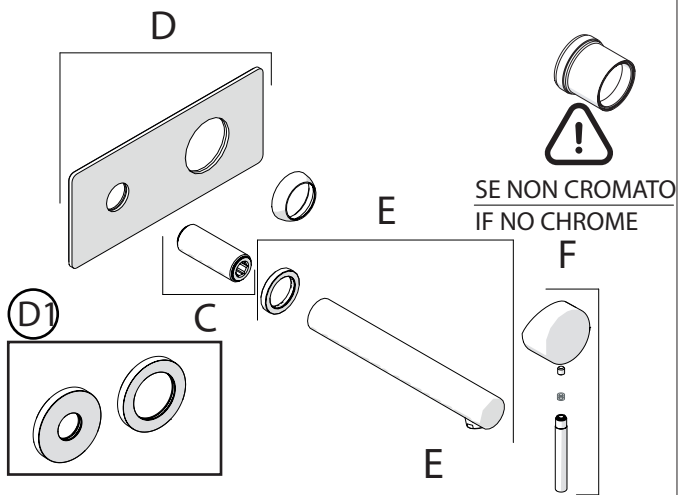

Not included / Non incluso / Non Inclus / Nie zawarty/ No incluido / Nao incluido

1

SE NON CROMATO  
IF NO CHROME

- IT** La finitura della parte estetica deve corrispondere a quella della parte incassata. Se non corrisponde bisogna svitare l'anello CROMATO e avvitare l'anello in finitura fornito solo nel kit della parte estetica.
- EN** The finish of the external part must be combined with the finish of the flush-fit part. If it does not match, unscrew the CHROME ring and screw the finishing ring supplied only in the kit of the aesthetic part.

RIFERIMENTO IISTRWE81198#---STD  
REFERENCE

2

Ø MAX 55 mm

4

3

5

**NOBILI**

www.nobili.it