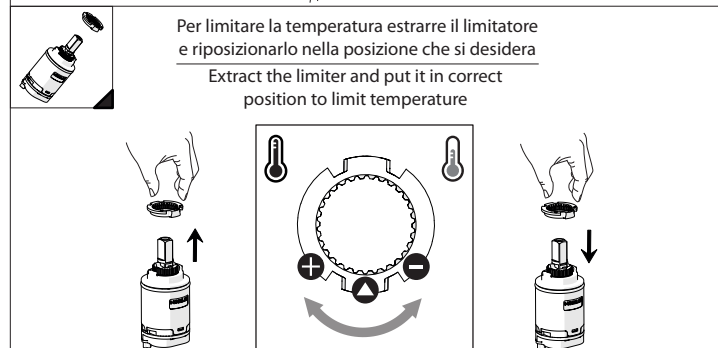

Not included / Non incluso / Non Inclus / Nie zawarty/ No incluido / Nao incluido

1

SE NON CROMATO  
IF NO CHROME

- IT** La finitura della parte estetica deve corrispondere a quella della parte incassata. Se non corrisponde bisogna svitare l'anello CROMATO e avvitare l'anello in finitura fornito solo nel kit della parte estetica.
- EN** The finish of the external part must be combined with the finish of the flush-fit part. If it does not match, unscrew the CHROME ring and screw the finishing ring supplied only in the kit of the aesthetic part.

RIFERIMENTO IISTRWE81198#---STD  
REFERENCE

2

Ø MAX 55 mm

4

3

5

**NOBILI**

www.nobili.it