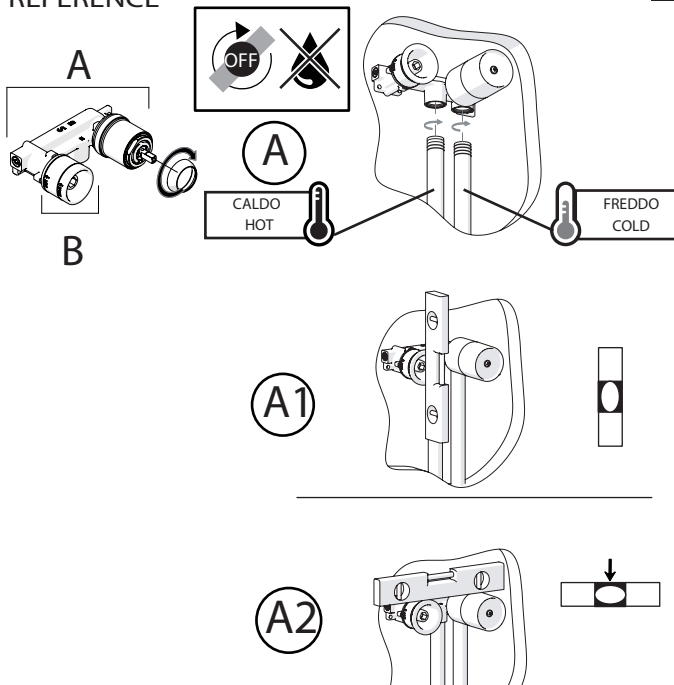

Not included / Non incluso / Non Inclus / Nie zawarty/ No incluido / Nao incluido

1

SE NON CROMATO  
IF NO CHROME

- IT** La finitura della parte estetica deve corrispondere a quella della parte incassata. Se non corrisponde bisogna svitare l'anello CROMATO e avvitare l'anello in finitura fornito solo nel kit della parte estetica.
- EN** The finish of the external part must be combined with the finish of the flush-fit part. If it does not match, unscrew the CHROME ring and screw the finishing ring supplied only in the kit of the aesthetic part.

RIFERIMENTO IISTRWE81198#---STD  
REFERENCE

2

Ø MAX 55 mm

4

3

5

**NOBILI**

www.nobili.it