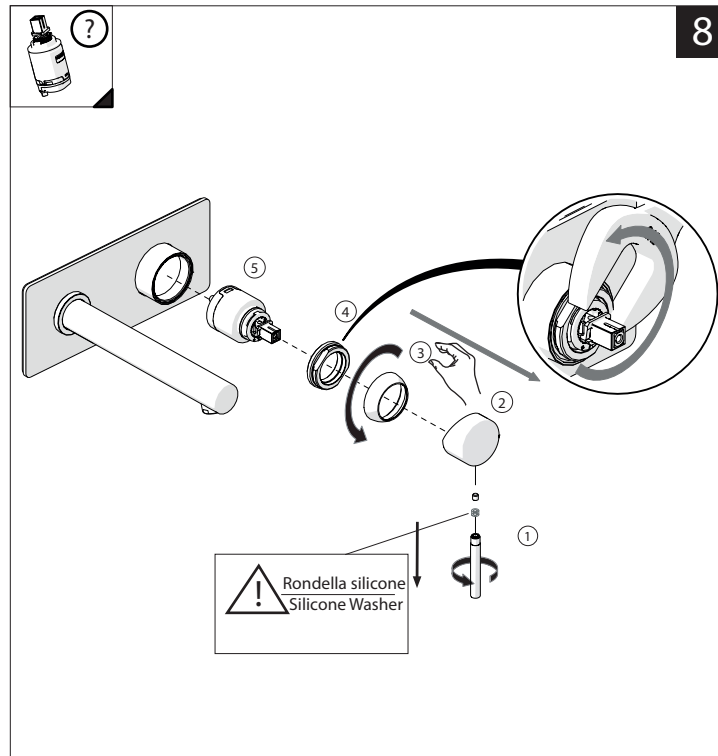

Not included / Non incluso / Non Inclus / Nie zawarty/ No incluido / Nao incluido

1

SE NON CROMATO  
IF NO CHROME

- IT** La finitura della parte estetica deve corrispondere a quella della parte incassata. Se non corrisponde bisogna svitare l'anello CROMATO e avvitare l'anello in finitura fornito solo nel kit della parte estetica.
- EN** The finish of the external part must be combined with the finish of the flush-fit part. If it does not match, unscrew the CHROME ring and screw the finishing ring supplied only in the kit of the aesthetic part.

RIFERIMENTO IISTRWE81198#---STD  
REFERENCE

2

Ø MAX 55 mm

4

3

5

**NOBILI**

www.nobili.it