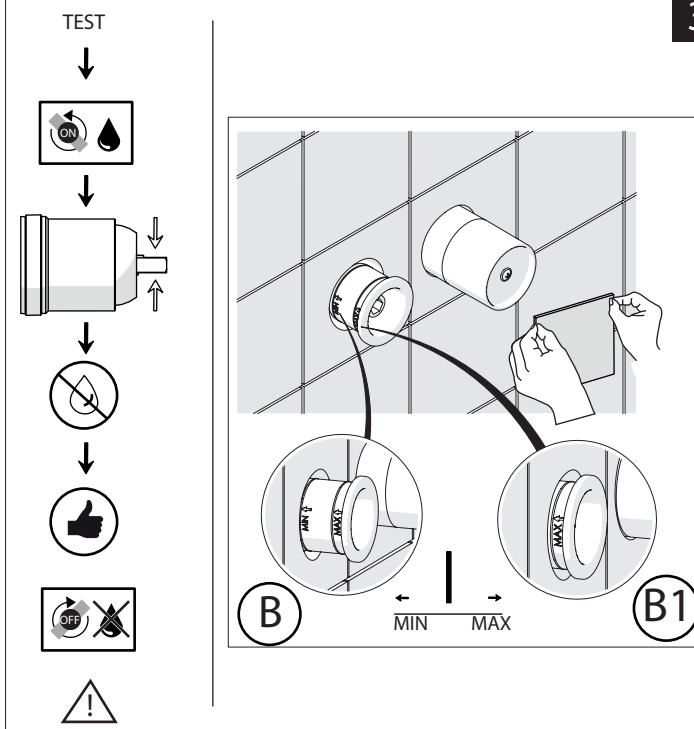

Not included / Non incluso / Non Inclus / Nie zawarty/ No incluido / Nao incluido

1

SE NON CROMATO  
IF NO CHROME

- IT** La finitura della parte estetica deve corrispondere a quella della parte incassata. Se non corrisponde bisogna svitare l'anello CROMATO e avvitare l'anello in finitura fornito solo nel kit della parte estetica.
- EN** The finish of the external part must be combined with the finish of the flush-fit part. If it does not match, unscrew the CHROME ring and screw the finishing ring supplied only in the kit of the aesthetic part.

RIFERIMENTO IISTRWE81198#---STD  
REFERENCE

2

Ø MAX 55 mm

4

3

5

**NOBILI**

www.nobili.it