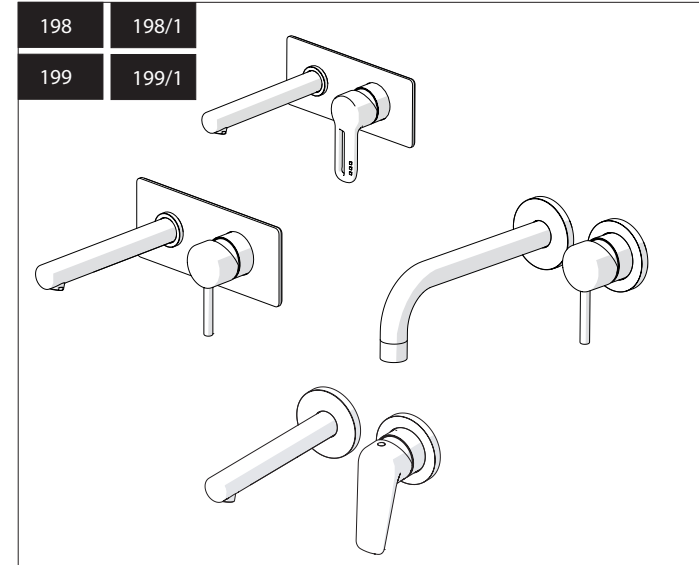

Not included / Non incluso / Non Inclus / Nie zawarty/ No incluido / Nao incluido

1

SE NON CROMATO  
IF NO CHROME

- IT** La finitura della parte estetica deve corrispondere a quella della parte incassata. Se non corrisponde bisogna svitare l'anello CROMATO e avvitare l'anello in finitura fornito solo nel kit della parte estetica.
- EN** The finish of the external part must be combined with the finish of the flush-fit part. If it does not match, unscrew the CHROME ring and screw the finishing ring supplied only in the kit of the aesthetic part.

RIFERIMENTO IISTRWE81198#---STD  
REFERENCE

2

Ø MAX 55 mm

4

3

5

**NOBILI**

www.nobili.it