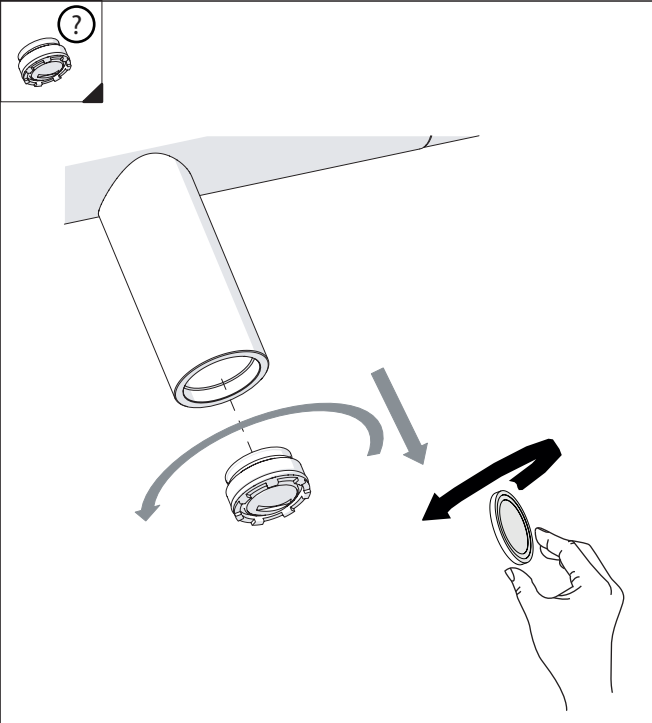

6

7

8

9

NOBILI S

www.nobili.it

PRIMA DI INIZIARE / BEFORE STARTING

	P bar		MAX 10 5		T °C		MAX 80 65 45

PULIZIA / CLEANING

	ACQUA WATER		ALCOOL ✓		MICROFIBRA MICROFIBER		SPUGNA SPONGE		DETERGENTI DETERGENT
	PER VERNICIATO - PVD FOR PAINTED ACQUA E SAPONE WATER AND SOAP		✓	ASCIUGARE BENE SEMPRE ALWAYS DRY WELL