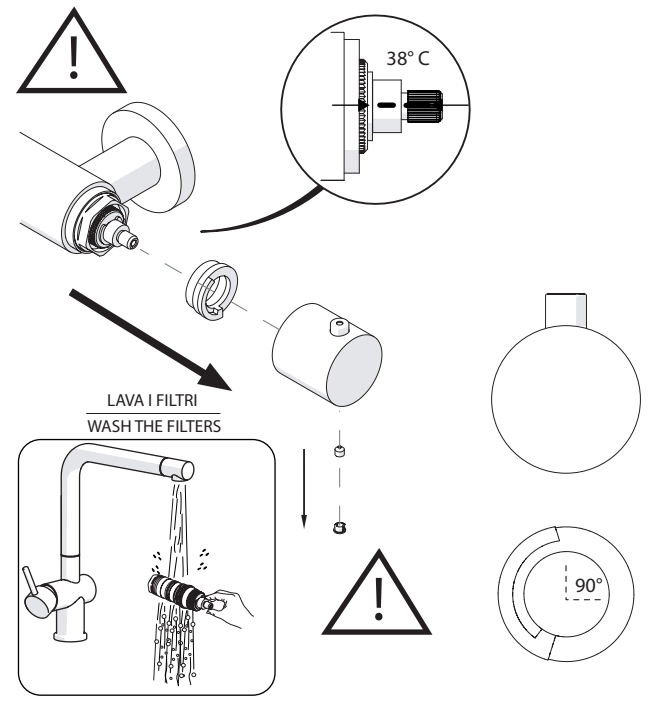

6

7

8

9

NOBILI S

www.nobili.it

PRIMA DI INIZIARE / BEFORE STARTING

	P bar		MAX 10 5		T °C		MAX 80 65 45

PULIZIA / CLEANING

	ACQUA WATER		ALCOOL ✓		MICROFIBRA MICROFIBER		SPUGNA SPONGE		DETERGENTI DETERGENT
	PER VERNICIATO - PVD FOR PAINTED ACQUA E SAPONE WATER AND SOAP		✓	ASCIUGARE BENE SEMPRE ALWAYS DRY WELL