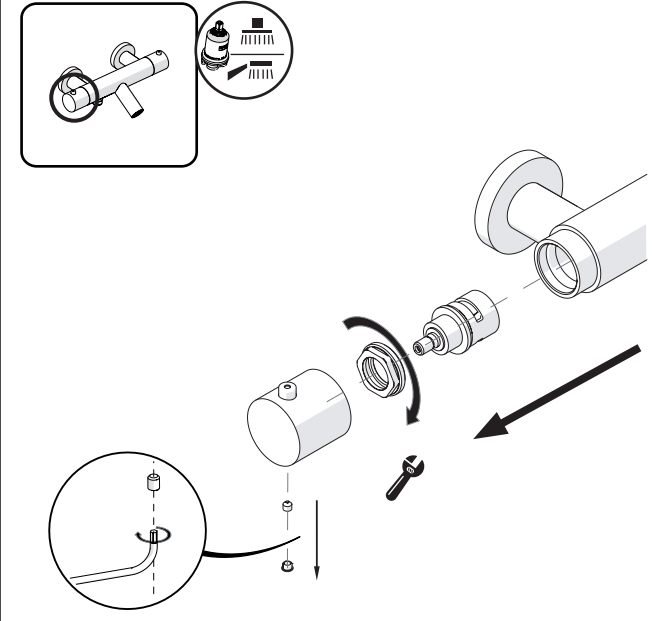

6

7

8

9

NOBILI S

www.nobili.it

PRIMA DI INIZIARE / BEFORE STARTING

	P bar		MAX 10 5		T °C		MAX 80 65 45

PULIZIA / CLEANING

	ACQUA WATER		ALCOOL ✓		MICROFIBRA MICROFIBER		SPUGNA SPONGE		DETERGENTI DETERGENT
	PER VERNICIATO - PVD FOR PAINTED ACQUA E SAPONE WATER AND SOAP		✓	ASCIUGARE BENE SEMPRE ALWAYS DRY WELL