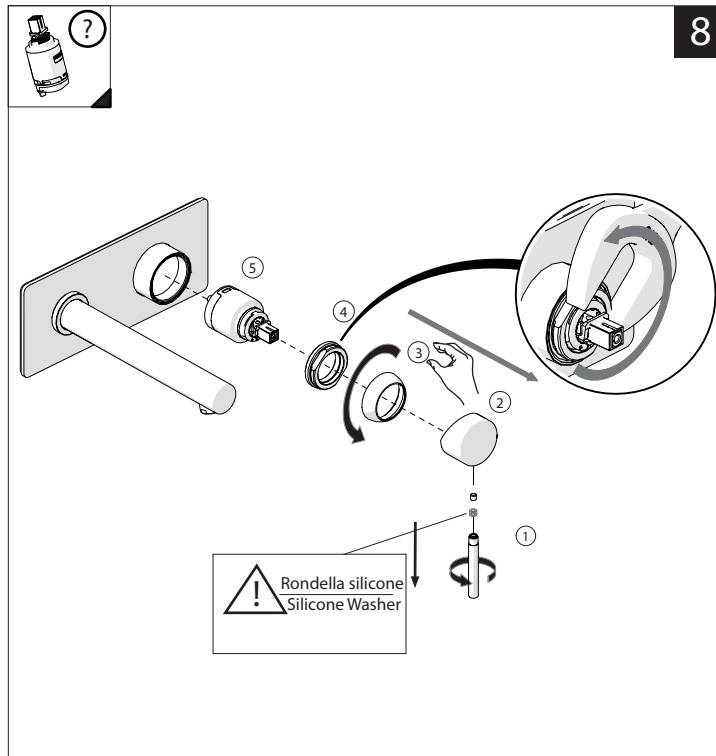

Not included / Non incluso / Non Inclus / Nie zawarty/ No incluido / Nao incluido

SE NON CROMATO
IF NO CHROME

IT La finitura della parte estetica deve corrispondere a quella della parte incassata.
Se non corrisponde bisogna svitare l'anello CROMATO e avvitare l'anello in finitura fornito solo nel kit della parte estetica.

EN The finish of the external part must be combined with the finish of the flush-fit part.
If it does not match, unscrew the CHROME ring and screw the finishing ring supplied only in the kit of the aesthetic part.

RIFERIMENTO IISTRWE81198#---STD
REFERENCE

TEST

Ø MAX 55 mm

NOBILI

www.nobili.it

PRIMA DI INIZIARE / BEFORE STARTING

PULIZIA / CLEANING

IISTR00198#---STD