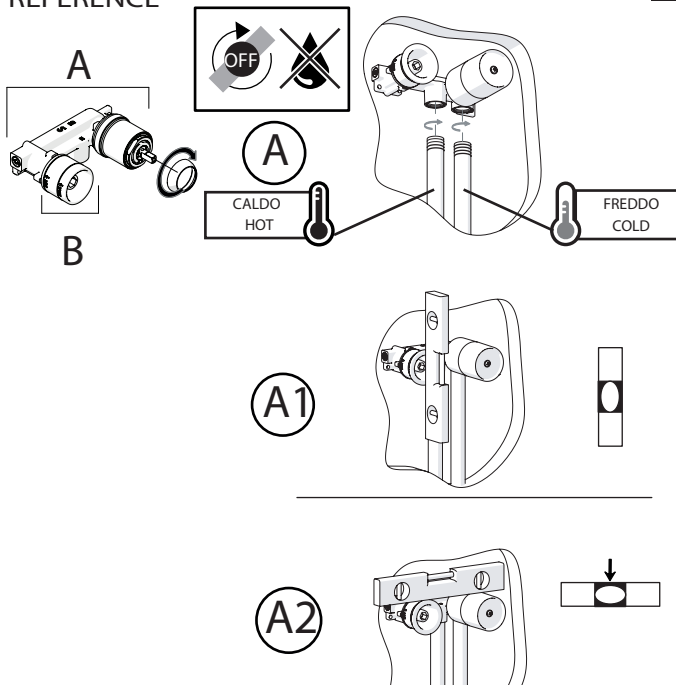

Not included / Non incluso / Non Inclus / Nie zawarty/ No incluido / Nao incluido

SE NON CROMATO
IF NO CHROME

IT La finitura della parte estetica deve corrispondere a quella della parte incassata.
Se non corrisponde bisogna svitare l'anello CROMATO e avvitare l'anello in finitura fornito solo nel kit della parte estetica.

EN The finish of the external part must be combined with the finish of the flush-fit part.
If it does not match, unscrew the CHROME ring and screw the finishing ring supplied only in the kit of the aesthetic part.

RIFERIMENTO IISTRWE81198#---STD
REFERENCE

TEST

Ø MAX 55 mm

NOBILI

www.nobili.it

PRIMA DI INIZIARE / BEFORE STARTING

PULIZIA / CLEANING

IISTR00198#---STD