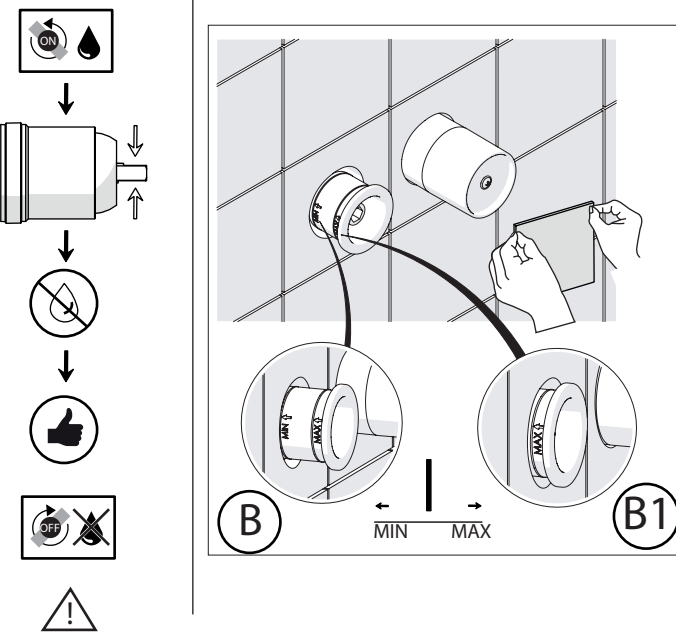

Not included / Non incluso / Non Inclus / Nie zawarty/ No incluido / Nao incluido

SE NON CROMATO
IF NO CHROME

IT La finitura della parte estetica deve corrispondere a quella della parte incassata.
Se non corrisponde bisogna svitare l'anello CROMATO e avvitare l'anello in finitura fornito solo nel kit della parte estetica.

EN The finish of the external part must be combined with the finish of the flush-fit part.
If it does not match, unscrew the CHROME ring and screw the finishing ring supplied only in the kit of the aesthetic part.

RIFERIMENTO IISTRWE81198#---STD
REFERENCE

TEST

Ø MAX 55 mm

NOBILI

www.nobili.it

PRIMA DI INIZIARE / BEFORE STARTING

PULIZIA / CLEANING

IISTR00198#---STD