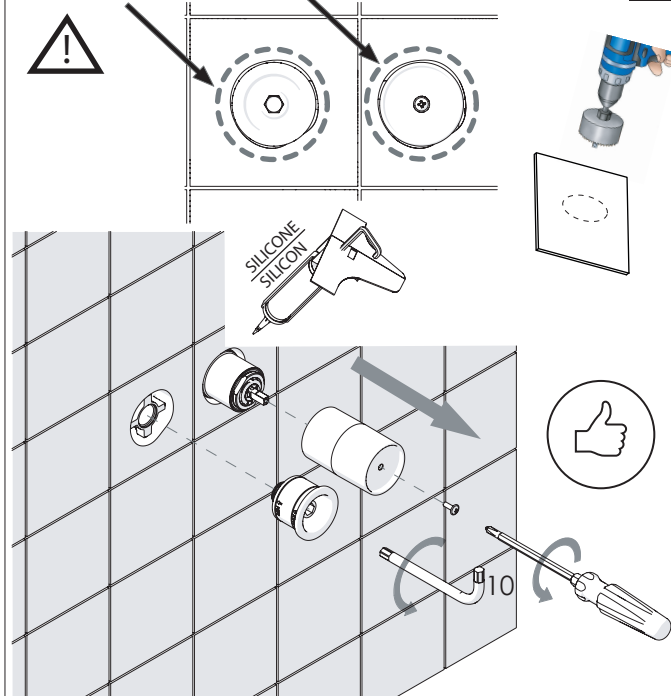

Not included / Non incluso / Non Inclus / Nie zawarty/ No incluido / Nao incluido

SE NON CROMATO
IF NO CHROME

IT La finitura della parte estetica deve corrispondere a quella della parte incassata.
Se non corrisponde bisogna svitare l'anello CROMATO e avvitare l'anello in finitura fornito solo nel kit della parte estetica.

EN The finish of the external part must be combined with the finish of the flush-fit part.
If it does not match, unscrew the CHROME ring and screw the finishing ring supplied only in the kit of the aesthetic part.

RIFERIMENTO IISTRWE81198#---STD
REFERENCE

TEST

Ø MAX 55 mm

NOBILI

www.nobili.it

PRIMA DI INIZIARE / BEFORE STARTING

PULIZIA / CLEANING

IISTR00198#---STD