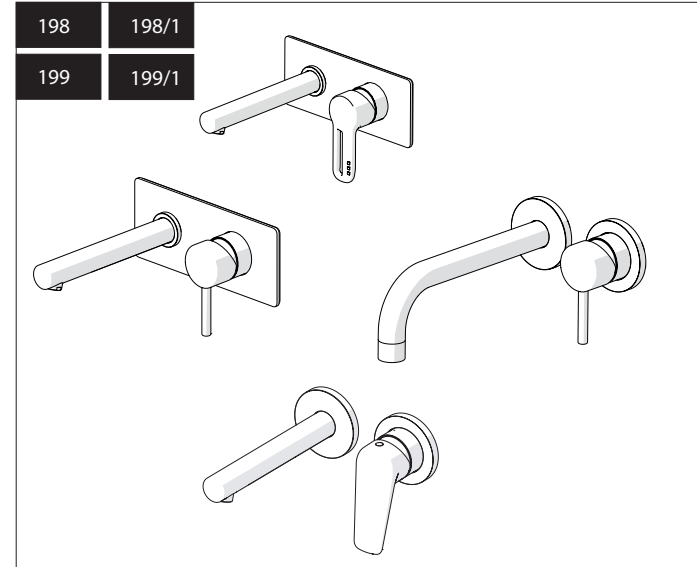

Not included / Non incluso / Non Inclus / Nie zawarty/ No incluido / Nao incluido

SE NON CROMATO
IF NO CHROME

IT La finitura della parte estetica deve corrispondere a quella della parte incassata.
Se non corrisponde bisogna svitare l'anello CROMATO e avvitare l'anello in finitura fornito solo nel kit della parte estetica.

EN The finish of the external part must be combined with the finish of the flush-fit part.
If it does not match, unscrew the CHROME ring and screw the finishing ring supplied only in the kit of the aesthetic part.

RIFERIMENTO IISTRWE81198#---STD
REFERENCE

TEST

Ø MAX 55 mm

NOBILI

www.nobili.it

PRIMA DI INIZIARE / BEFORE STARTING

PULIZIA / CLEANING

IISTR00198#---STD