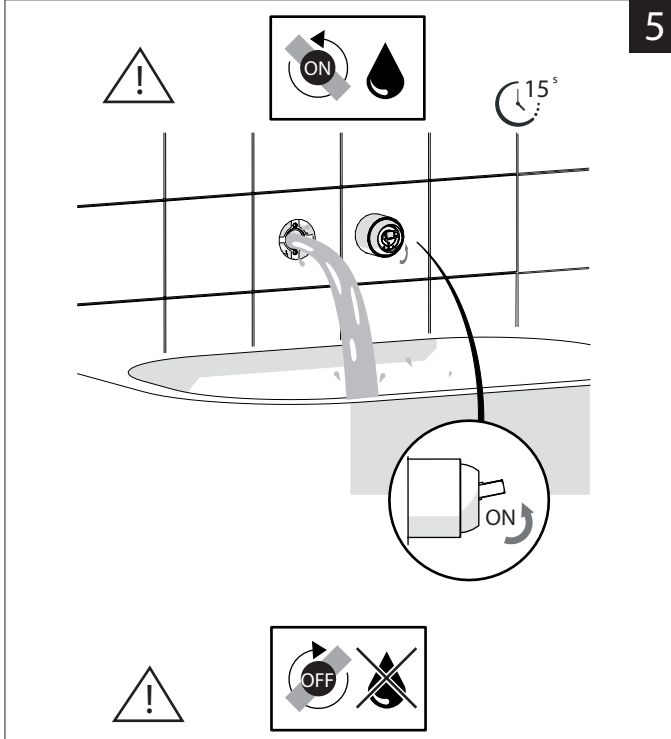

Not included / Non incluso / Non Inclus / Nie zawarty/ No incluido / Nao incluido

SE NON CROMATO
IF NO CHROME

IT La finitura della parte estetica deve corrispondere a quella della parte incassata.
Se non corrisponde bisogna svitare l'anello CROMATO e avvitare l'anello in finitura fornito solo nel kit della parte estetica.

EN The finish of the external part must be combined with the finish of the flush-fit part.
If it does not match, unscrew the CHROME ring and screw the finishing ring supplied only in the kit of the aesthetic part.

RIFERIMENTO IISTRWE81198#---STD
REFERENCE

TEST

Ø MAX 55 mm

NOBILI

www.nobili.it

PRIMA DI INIZIARE / BEFORE STARTING

PULIZIA / CLEANING

IISTR00198#---STD