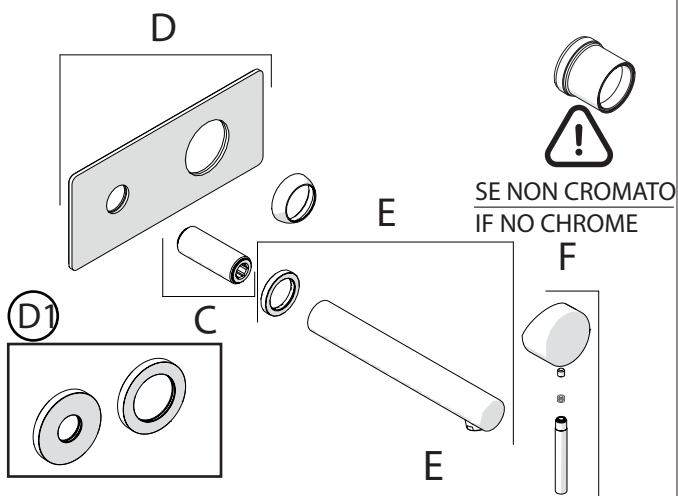

Not included / Non incluso / Non Inclus / Nie zawarty/ No incluido / Nao incluido

SE NON CROMATO
IF NO CHROME

IT La finitura della parte estetica deve corrispondere a quella della parte incassata.
Se non corrisponde bisogna svitare l'anello CROMATO e avvitare l'anello in finitura fornito solo nel kit della parte estetica.

EN The finish of the external part must be combined with the finish of the flush-fit part.
If it does not match, unscrew the CHROME ring and screw the finishing ring supplied only in the kit of the aesthetic part.

RIFERIMENTO IISTRWE81198#---STD
REFERENCE

TEST

Ø MAX 55 mm

NOBILI

www.nobili.it

PRIMA DI INIZIARE / BEFORE STARTING

PULIZIA / CLEANING

IISTR00198#---STD