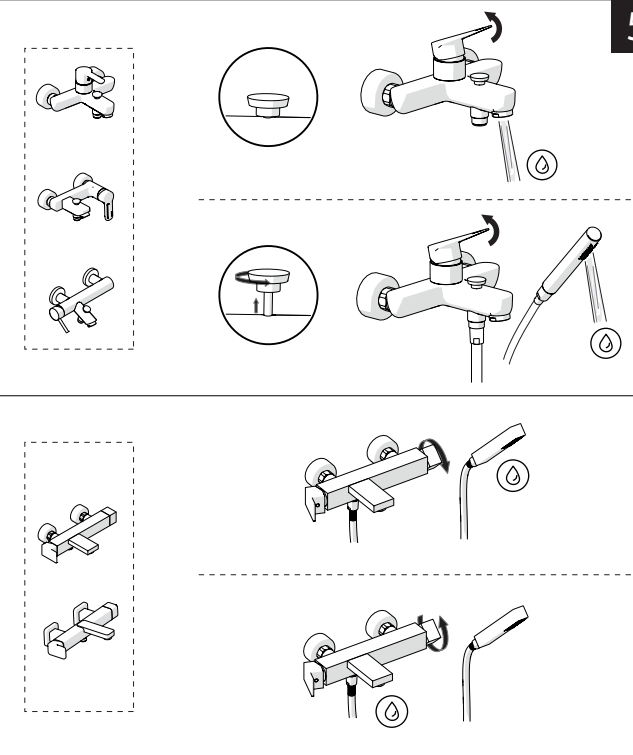

5

Dispositivo limitatore "dinamico" della portata d'acqua "50%"

6

"Dinamic" flow rate restrictor "50%"

ECO

CLOSE	ON 50%	ON 100%
Posizione di chiusura	Posizione di risparmio acqua "50% portata"	Posizione di apertura totale 100% portata
Closed position	Position of water saving "50% capacity"	100% Fully open flow

Per limitare la temperatura estrarre il limitatore e riposizionarlo nella posizione che si desidera

8

Extract the limiter and put it in correct position to limit temperature

Nessuna limitazione di temperatura	Limitazione parziale di temperatura	Massima limitazione Solo acqua fredda
No limitation of temperature	Partial limitation of temperature	Maximum position Only cold water