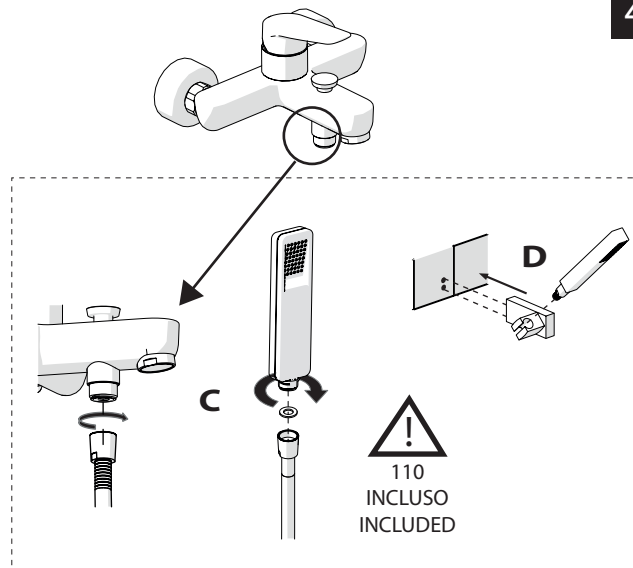

5

Dispositivo limitatore "dinamico" della portata d'acqua "50%"

6

"Dinamic" flow rate restrictor "50%"

ECO

CLOSE	ON 50%	ON 100%
Posizione di chiusura	Posizione di risparmio acqua "50% portata"	Posizione di apertura totale 100% portata
Closed position	Position of water saving "50% capacity"	100% Fully open flow