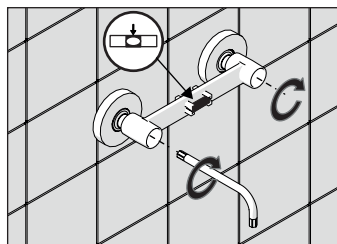

A2

A3

TIPOLOGIA B

3

B1

B2

B3

4

5

Dispositivo limitatore "dinamico" della portata d'acqua "50%"

6

"Dinamic" flow rate restrictor "50%"

ECO

CLOSE	ON 50%	ON 100%
Posizione di chiusura	Posizione di risparmio acqua "50% portata"	Posizione di apertura totale 100% portata
Closed position	Position of water saving "50% capacity"	100% Fully open flow