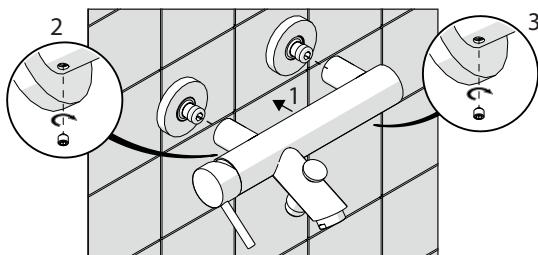

Not included / Non incluso / Non Inclus / Nie zawarty / No incluido / Nao incluido

1

TIPOLOGIA A

TIPOLOGIA B

110

TIPOLOGIA A

2

A1

A2

A3

TIPOLOGIA B

3

B1

B2

B3

4

5