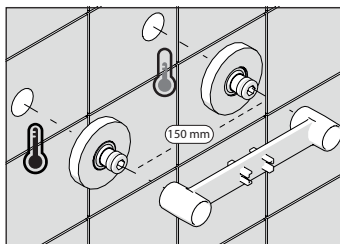

A2

A3

TIPOLOGIA B

3

B1

B2

B3

4

5

Dispositivo limitatore "dinamico" della portata d'acqua "50%"

6

"Dinamic" flow rate restrictor "50%"

ECO

CLOSE	ON 50%	ON 100%
Posizione di chiusura	Posizione di risparmio acqua "50% portata"	Posizione di apertura totale 100% portata
Closed position	Position of water saving "50% capacity"	100% Fully open flow